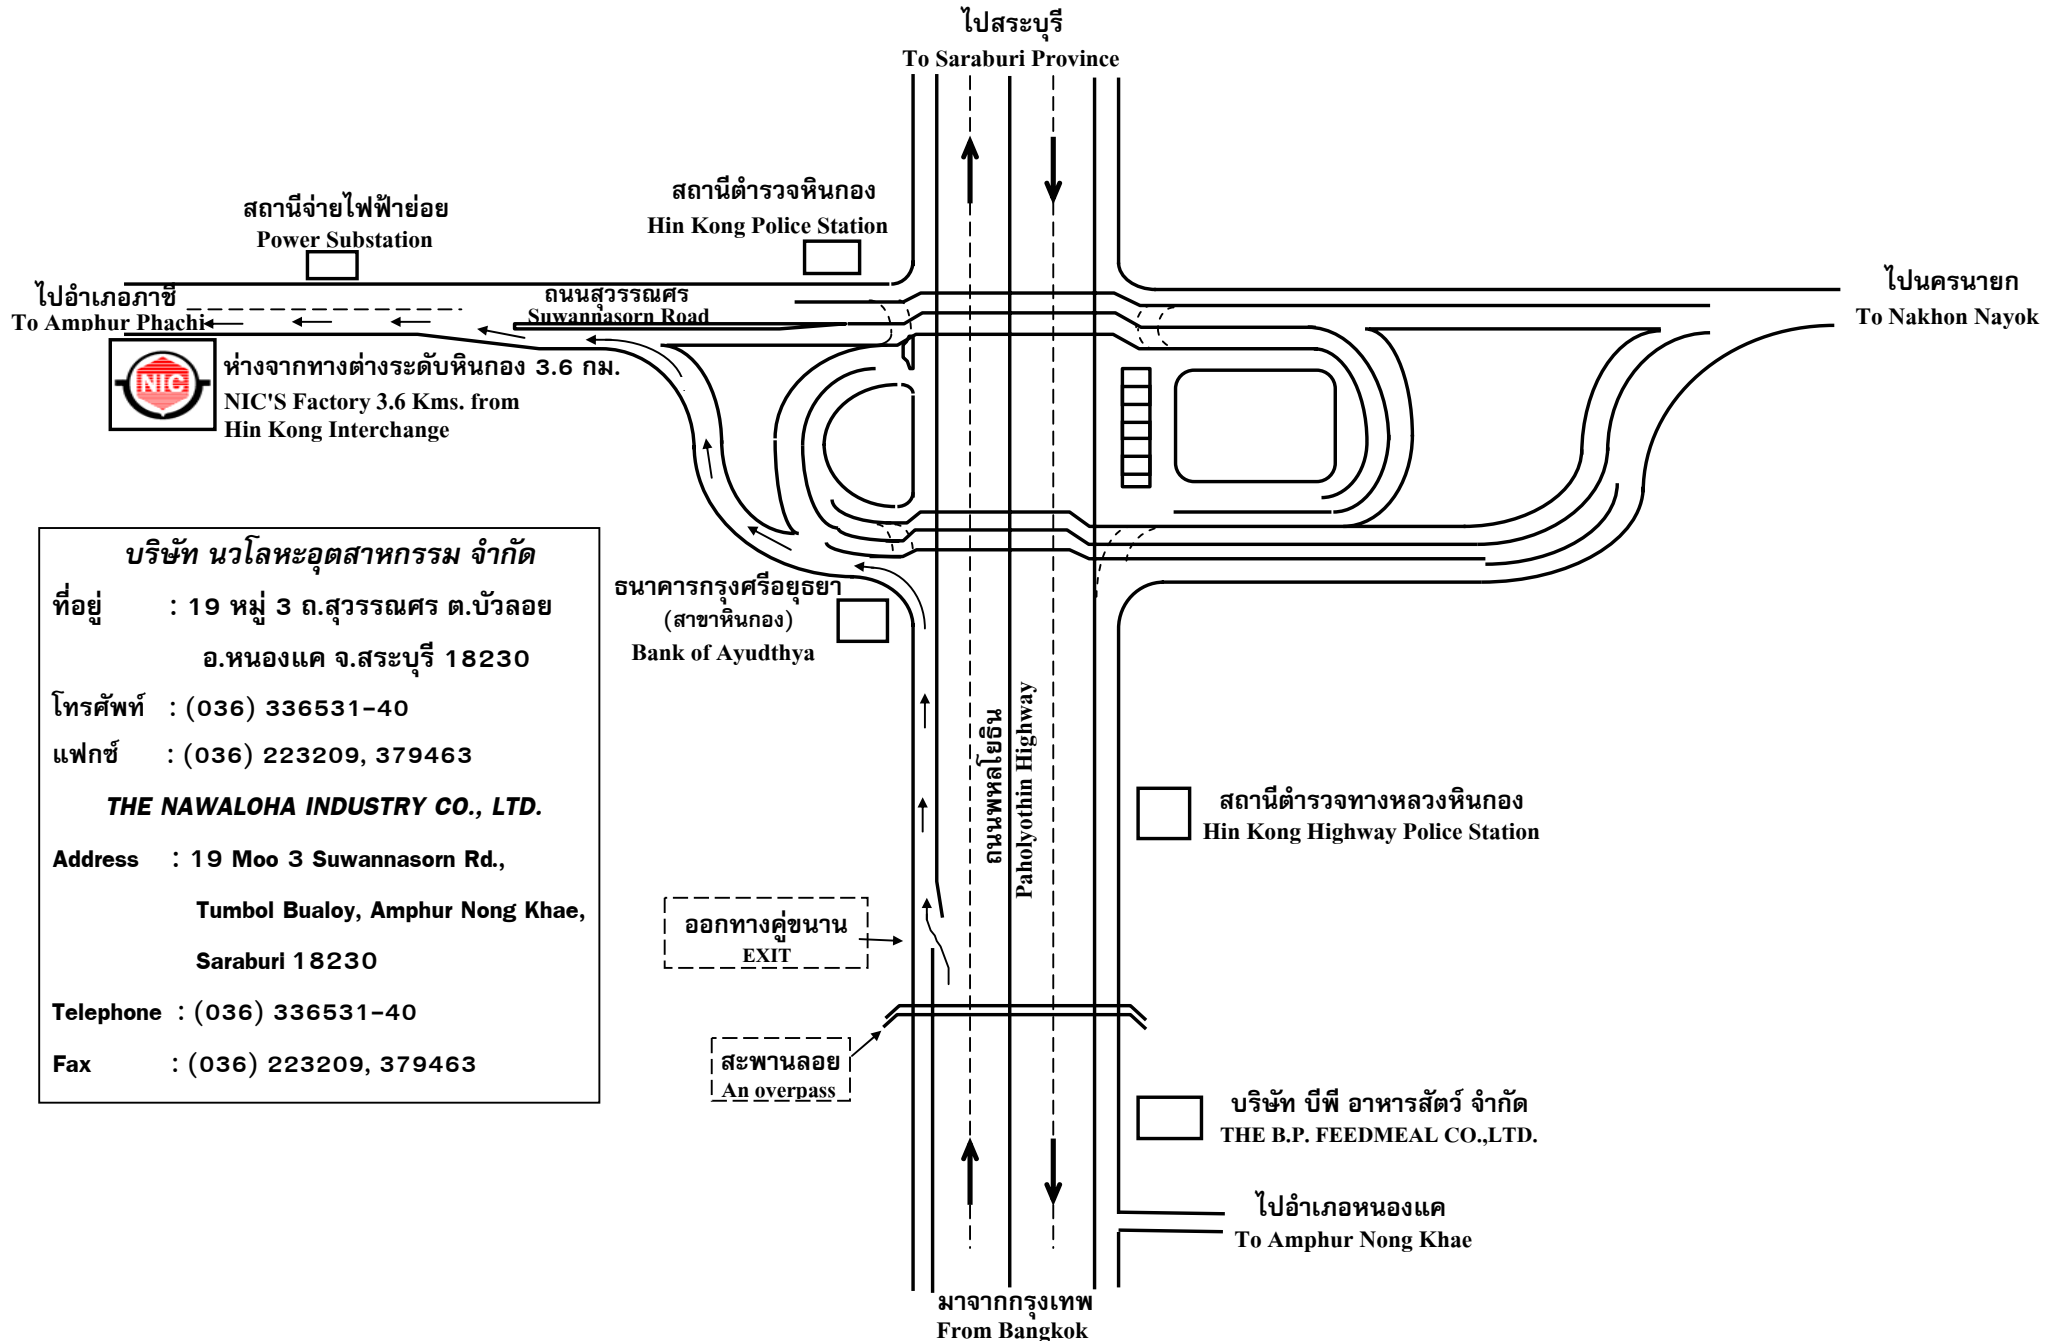

แผนที่ บริษัท นวโลหะอุตสาหกรรม จำกัด
A MAP OF THE NAWALOHA INDUSTRY CO., LTD.

บริษัท นวโลหะอุตสาหกรรม จำกัด

ที่อยู่ : 19 หมู่ 3 ถ.สุวรรณศร ต.บัวลอย
อ.หนองแค จ.สระบุรี 18230

โทรศัพท์ : (036) 336531-40

แฟกซ์ : (036) 223209, 379463